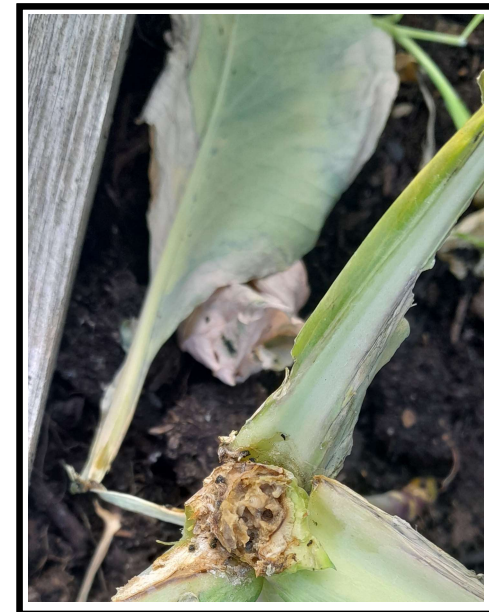

Istituto comprensivo
Ettore Sacconi

PROGETTO SCOLASTICO

LAVORO IN SERRA

SE SEMINO RACCOLGO

SISTEMAZIONE DELLA
SERRA E
PREPARAZIONE DEL
TERRICCIO

LAVORO IN SERRA

SE SEMINO RACCOLGO

SETTEMBRE/OTTOBRE
MESSA A DIMORA
DELLE PIANTINE DI
BROCCOLO E SEMINA
LENTICCHIE E CAROTE

LAVORO IN SERRA

NOVEMBRE
IRRIGAZIONE PIANTE
DI BROCCOLO

SE SEMINO RACCOLGO

LAVORO IN SERRA

**DICEMBRE PIANTE
IN ACCRESCIMENTO**

SE SEMINO RACCOLGO

cime di rapa

cavolfiore bianco

broccolo

cavolo viola

cavolo cappuccio

SE SEMINO RACCOLGO

COLTIVAZIONE DI FUNGHI
NOVEMBRE

LAVORO IN SERRA

SE SEMINO RACCOLGO

**ATTACCHI DI PARASSITI
NOTTUE SU PIANTE DI
BROCCOLO**