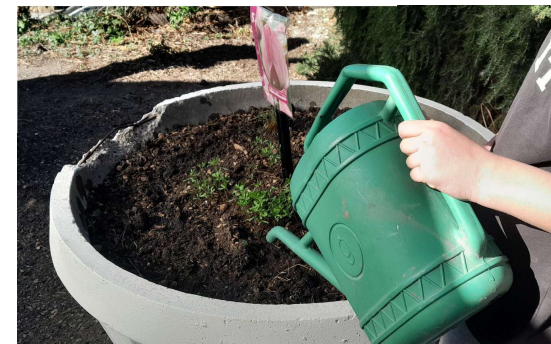

Istituto comprensivo
Ettore Sacconi

PROGETTO SCOLASTICO

LAVORO IN SERRA

SE SEMINO RACCOLGO

SISTEMAZIONE DELLA
SERRA E
PREPARAZIONE DEL
TERRICCIO

LAVORO IN SERRA

SE SEMINO RACCOLGO

SETTEMBRE/OTTOBRE
MESSA A DIMORA
DELLE PIANTINE DI
BROCCOLO E SEMINA
LENTICCHIE E CAROTE

LAVORO IN SERRA

NOVEMBRE
IRRIGAZIONE PIANTE
DI BROCCOLO

SE SEMINO RACCOLGO

LAVORO IN SERRA

**DICEMBRE PIANTE
IN ACCRESCIMENTO**

SE SEMINO RACCOLGO

cime di rapa

cavolfiore bianco