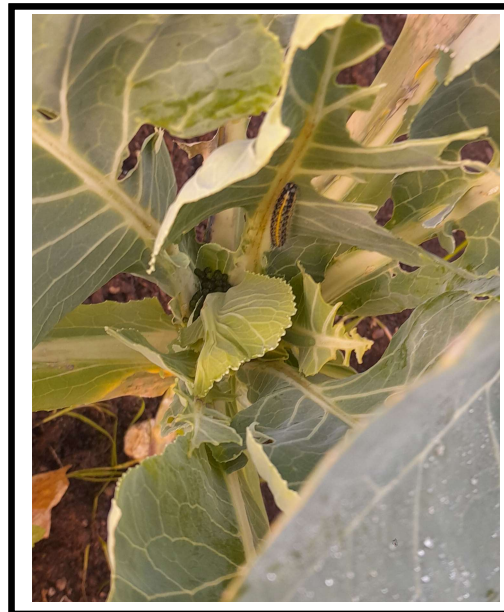

Istituto comprensivo
Ettore Sacconi

PROGETTO SCOLASTICO

LAVORO IN SERRA

SE SEMINO RACCOLGO

SISTEMAZIONE DELLA
SERRA E
PREPARAZIONE DEL
TERRICCIO

LAVORO IN SERRA

SE SEMINO RACCOLGO

SETTEMBRE/OTTOBRE
MESSA A DIMORA
DELLE PIANTINE DI
BROCCOLO E SEMINA
LENTICCHIE E CAROTE

LAVORO IN SERRA

NOVEMBRE
IRRIGAZIONE PIANTE
DI BROCCOLO

SE SEMINO RACCOLGO

LAVORO IN SERRA

**DICEMBRE PIANTE
IN ACCRESCIMENTO**

SE SEMINO RACCOLGO

cime di rapa

cavolfiore bianco

broccolo

cavolo viola

cavolo cappuccio

SE SEMINO RACCOLGO

COLTIVAZIONE DI FUNGHI
NOVEMBRE

LAVORO IN SERRA

SE SEMINO RACCOLGO

**ATTACCHI DI PARASSITI
NOTTUE SU PIANTE DI
BROCCOLO**