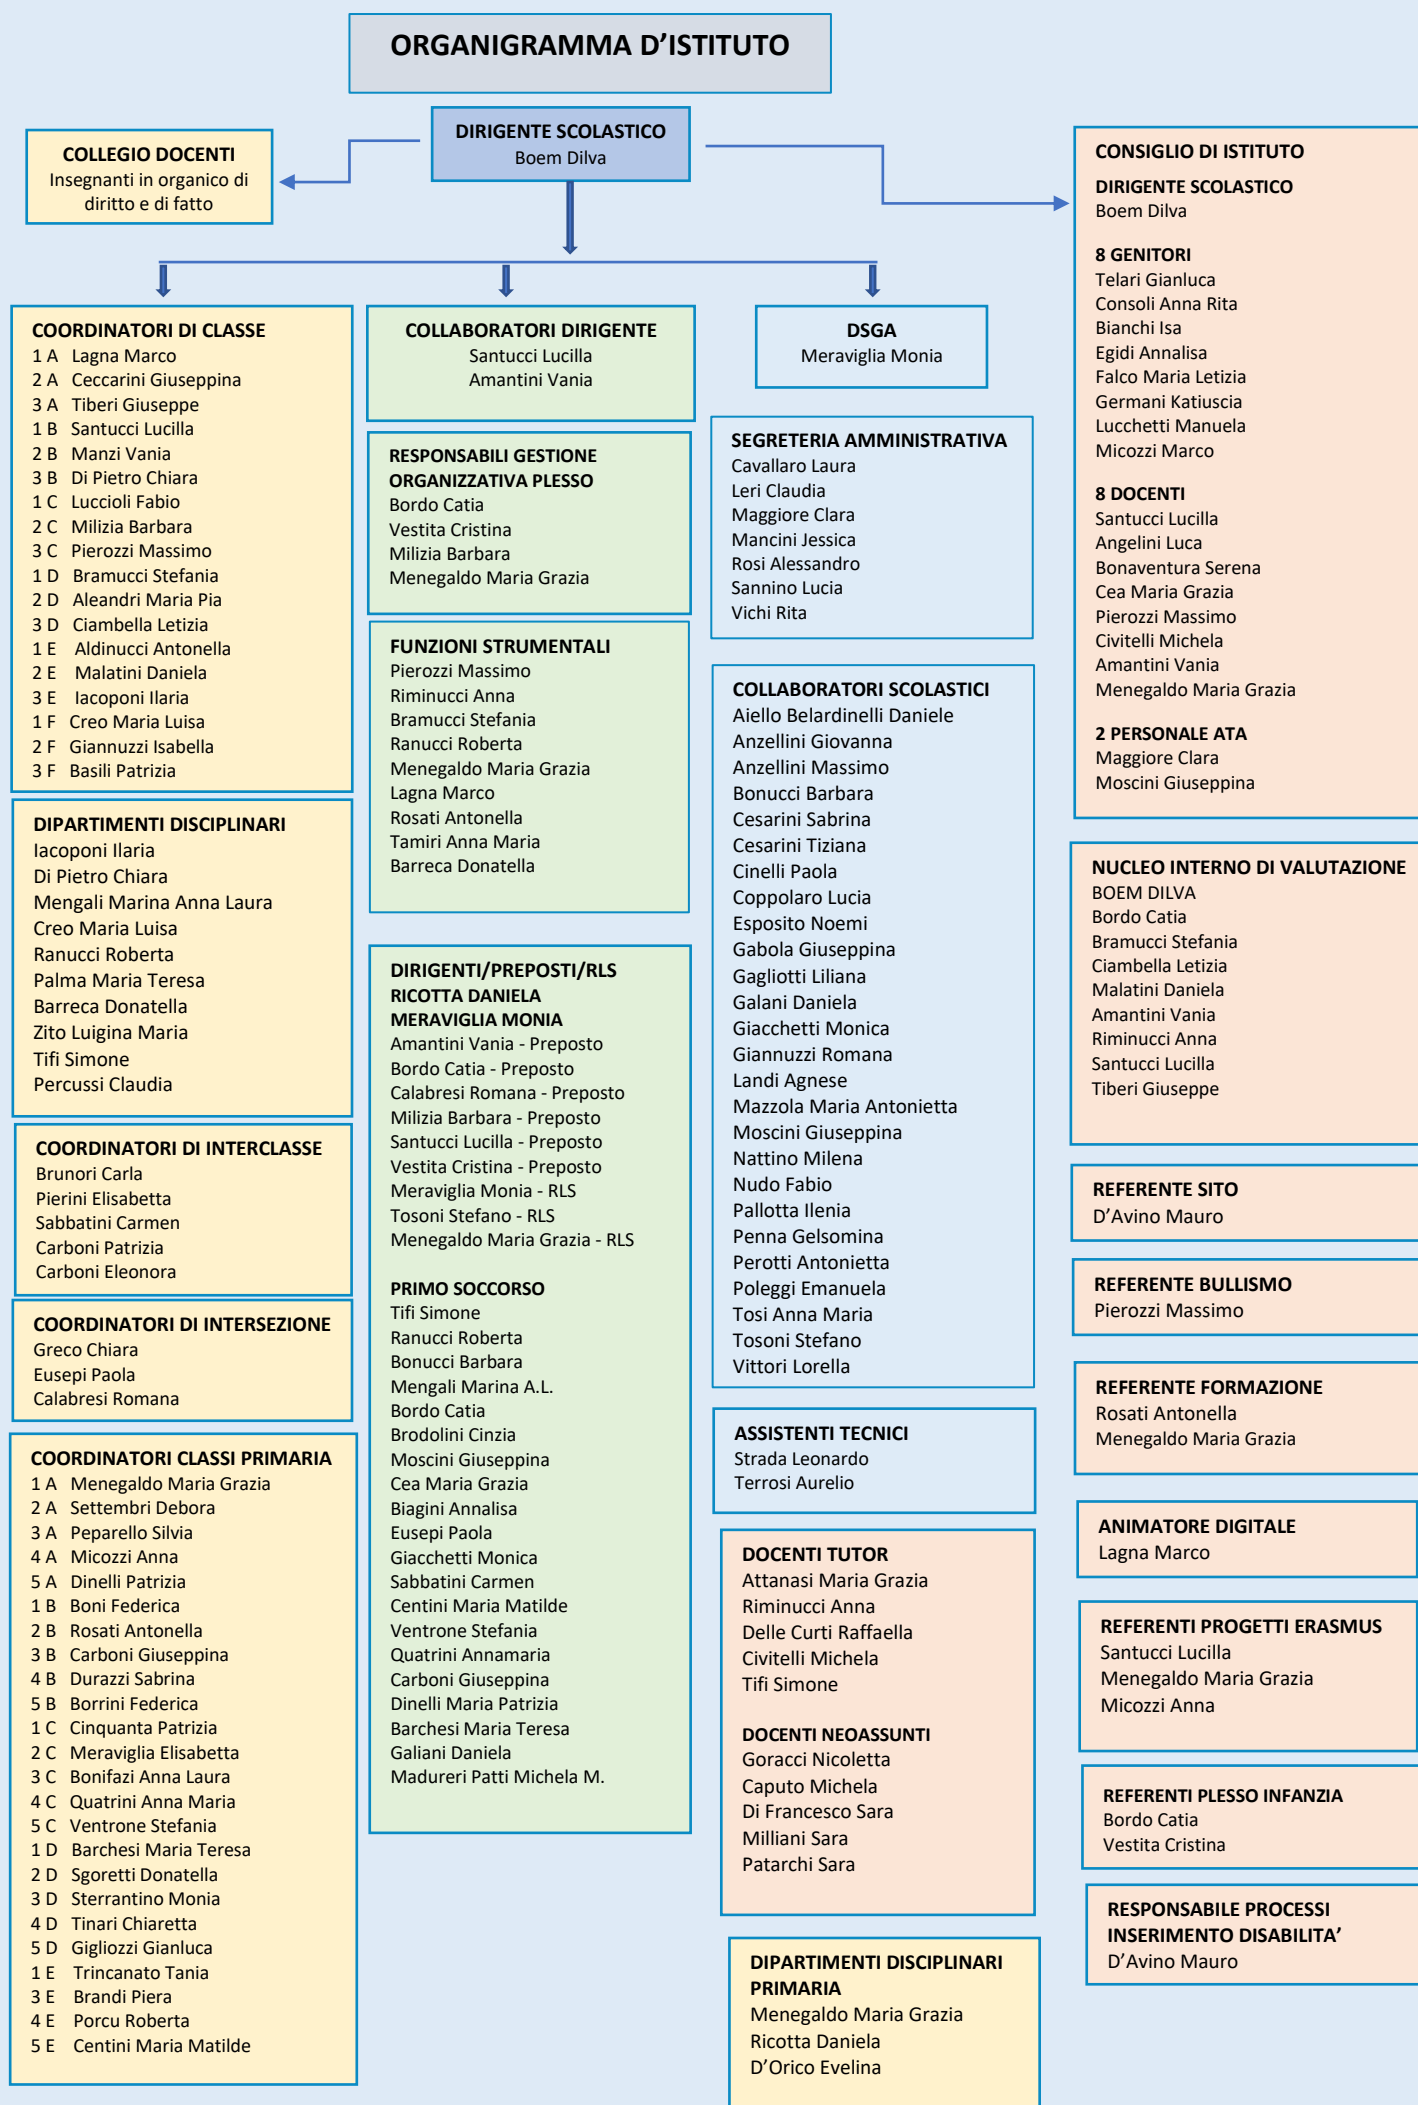

ORGANIGRAMMA D'ISTITUTO

INCARICATI BASIC LIFE SUPPORT & DEFIBRILLATION ESECUTORE
Aldinucci Antonella
Barchesi Maria Teresa
Bonucci Barbara
Carboni Eleonora
Ciambella Letizia
Dinelli Maria Patrizia
Manzi Vania
Pierozzi Massimo
Piroli Roberta
Quatrini Anna Maria
Ranucci Roberta
Carboni Patrizia
Romano Marilena
Rossetti Gloria
Sabbatini Carmen
Santucci Lucilla
Tiberi Giuseppe
Tifi Simone
Tosi Anna Maria
Bordo Catia
Vestita Cristina

INCARICATI CONTROLLO ANTIFUMO
SEDE CENTRALE Meraviglia Monia
SUCCESSALE DASTI Milizia Barbara Anzellini Giovanna
SCUOLA PRIMARIA – PAD. PERRINI Cea Maria Grazia Moscini Giuseppina
SCUOLA PRIMARIA – PAD. PERRINI Bonaventura Serena Giacchetti Monica
SCUOLA PRIMARIA – PAD. PERRINI Mazzola Antonietta Tosi Anna Maria
SCUOLA PRIMARIA – PAD. BONELLI Amantini Vania Nattino Milena
SCUOLA PRIMARIA – PAD. ROTELLI Gaglioti Liliana

EMERGENZA INCENDIO EVACUAZIONE
Basili Patrizia
Nicoletti Cesare
Ranucci Roberta
Aldinucci Antonella
Lagna Marco
Anzellini Massimo
Moscini Giuseppina
Cea Maria Grazia
Leri Claudia
Valorosi Roberta
Amantini Vania
Bonifazi Anna Laura
Tosoni Stefano
Boni Federica
Galiani Daniela